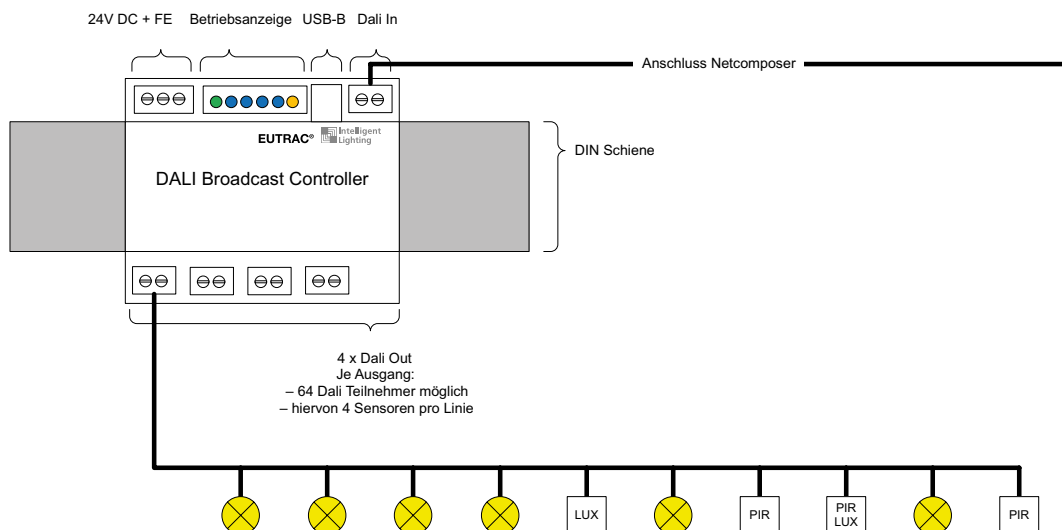

DALI Broadcast Controller

optimale und effiziente Beleuchtung
in Produktions- und Lagerhallen

Mit dem neuen DALI Broadcast Controller DBC sind Energiesparmöglichkeiten in der Hallenbeleuchtung jetzt noch einfacher und effizienter umsetzbar! Die herkömmliche Einzeladressierung für große zusammenhängende Nutzungsbereiche entfällt und wird durch den Broadcast Befehl des DBC ersetzt.

Der DBC bietet 4 DALI Ausgangskanäle je mit bis zu 64 DALI-Betriebsgeräten und belegt hierbei nur vier DALI Adressen des DALI-Netzes am NetComposer. Hierdurch ist eine Reduzierung der benötigten Lichtsteuerkomponenten sowie eine wesentliche Vereinfachung der Inbetriebnahme gegeben. Es können mehrere der DBC in einem DALI-Netz eingesetzt werden. Jeder der 4 Kanäle des DBC erlaubt eine Stromaufnahme von bis zu 250 mA.

Für die optimal Beleuchtungsüberwachung können je Kanal bis zu 4 Tageslicht- und/oder Bewegungssensoren installiert werden. Die installierten Sensoren sind unmittelbar mit dem DALI-Netz verbunden und belegen jeweils weitere DALI Adressen am NetComposer. Durch die von den Sensoren übermittelten Informationen wird die Hallenbeleuchtung stets nutzungsbedingt und energetisch optimiert geregelt.

Stromversorgung

Versorgungsspannung
DALI in Stromaufnahme

24VDC / 1,1 A
2 mA

Eingänge

Steuerprotokoll
USB-Schnittstelle

DALI
Für Update und DALI-Fehlersuche

Ausgänge

DALI
Max. Leistung pro Kanal
Sensoren